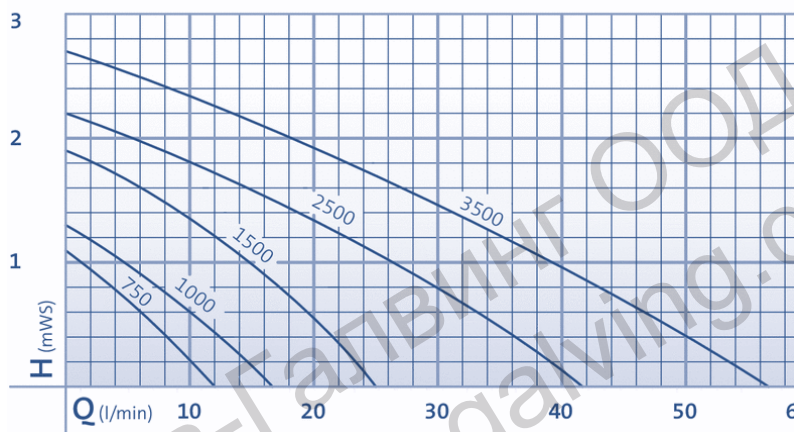

Помпа фонтанна Oase Classic 1500

Oase Classic 1500 е езерна фонтанна помпа с лесно механично регулиране височината на фонтана. С телескопично удължаване на тръбата от 16 до 29 см и вградена в нея шарнирна глава за оформяне на различна водна струя. С допълнителен изход за присъединяване на неголеми водни потоци или ручеи. Със здрава основа за поставяне на дъното на фонтана и вградена термозащита. В комплекта са включени и 3 фонтанни приставки - Vulkan, Lava и Magma за създаване на различни форми водна струя.

Aquarius Fountain Set Classic 750 – 3500

Vulkan		Lava		Magma		
Ø cm	H cm	Ø cm	H cm	Radius/cm	H cm	
45	70	20	–	60	70	Aquarius Fountain Set Classic 750
70	75	35	–	70	80	Aquarius Fountain Set Classic 1000
100	110	45	–	110	120	Aquarius Fountain Set Classic 1500
150	160	60	–	140	160	Aquarius Fountain Set Classic 2500
160	200	65	–	170	200	Aquarius Fountain Set Classic 3500

Dimensions (L x W x H)	mm	180 x 205 x 140
Rated voltage		220 - 240 V / 50 Hz
Power consumption	W	25
Power cable length	m	10.00
Net weight	kg	2.00
Guarantee (+ request guarantee)	Years	2 + 1
Max. flow rate	l/min	25
Max. flow rate	l/h	1500
Max. head height, metres	m	1.90
Pressure-side connection	mm	25
Pressure-side connection		1"
Hose connection	mm	13 / 19 / 25
Hose connection		½", ¾", 1"
Filter intake surface	cm ²	230
Electronic adjustment		No
Number of nozzles	Units	3
Telescopic nozzle extension	cm	16 - 29
Setup type		Underwater installation only
Item number		57400
EAN		4010052574004